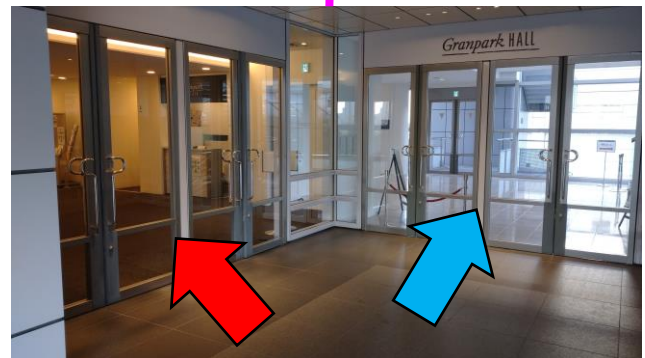

# －グランパーク 会議室・ホールご案内図－

エスカレーターで2階に上がりますと  
各会議室ごとにルートが分岐いたします。

3階 301・302・303会議室

4階 401ホール

➡ 3ページへ

ハイツ棟会議室

➡ 4ページへ

# ーグランパーク プラザ棟会議室 入室ルートー 【301・302・303会議室】 【401ホール】

エスカレーターで3階バルコニーまで上がり、  
写真の扉からご入館下さい。

➡ 3階 301・302・303会議室

➡ 4階へ 401ホール

# －グランパーク ハイツ棟会議室 入室ルート－

①エスカレーターで2階に上がり写真方向の扉に進む

②ハイツ棟内に進入したら  
矢印の方向に進む

③会議室の扉から入室