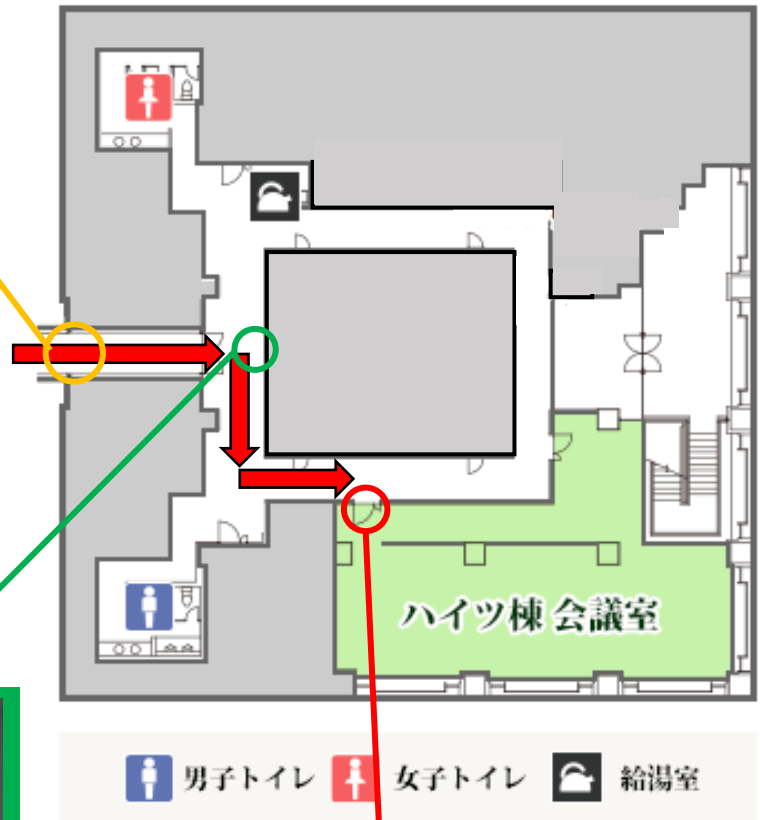

# －グランパーク 会議室・ホールご案内図－

エスカレーターで2階に上がりますと  
各会議室ごとにルートが分岐いたします。

3階 301・302・303会議室

4階 401ホール

➡ 3ページへ

ハイツ棟会議室

➡ 4ページへ

# ーグランパーク プラザ棟会議室 入室ルートー 【301・302・303会議室】 【401ホール】

エスカレーターで3階バルコニーまで上がり、  
写真の扉からご入館下さい。

➡ 3階 301・302・303会議室

➡ 4階へ 401ホール

# －グランパーク ハイツ棟会議室 入室ルート－

①エスカレーターで2階に上がり写真方向の扉に進む

②ハイツ棟内に進入したら  
矢印の方向に進む

③会議室の扉から入室