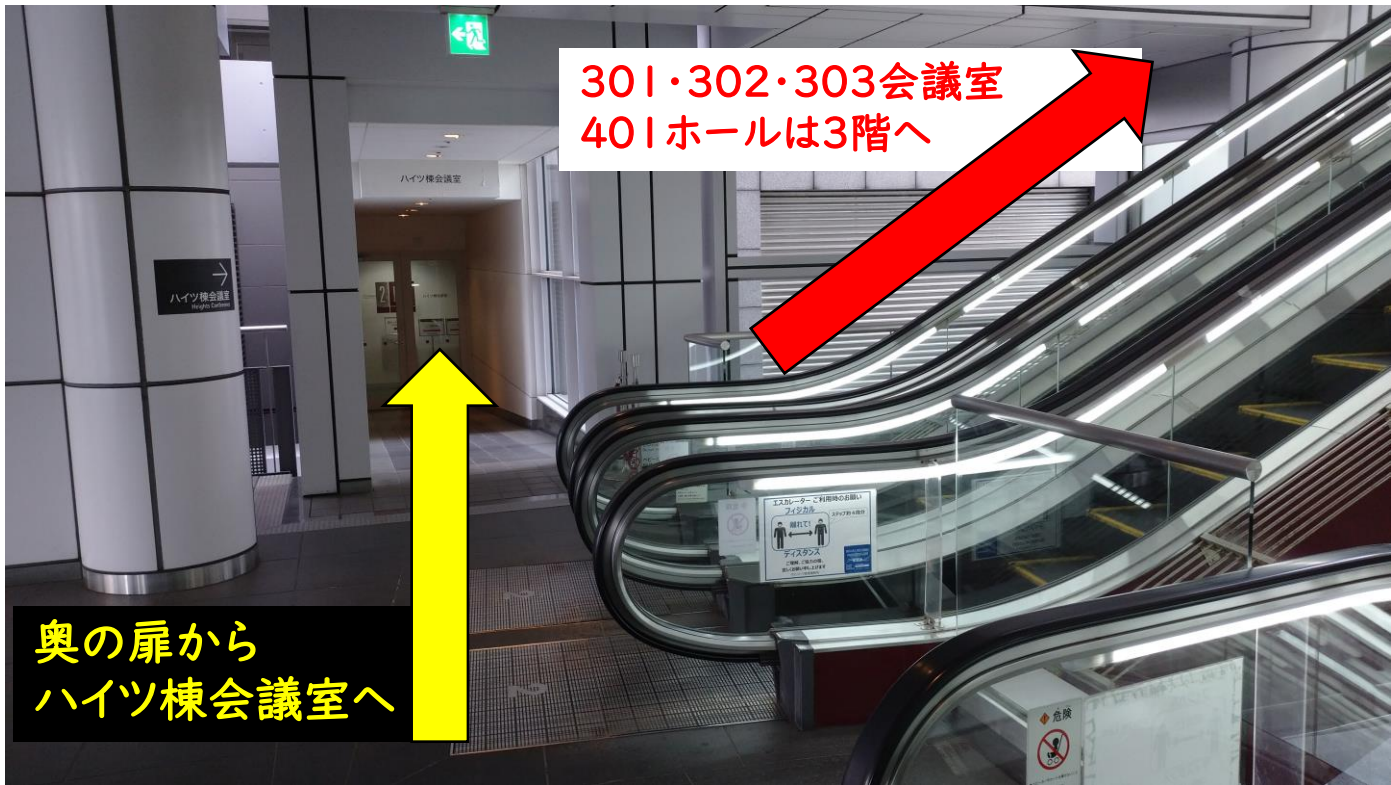

# －グランパーク 会議室・ホールご案内図－

下図をご参照いただき、  
 グランパーク敷地内の  
 道順にそって、お越してください。

Granpark

# －グランパーク 会議室・ホールご案内図－

エスカレーターで2階に上がりますと  
各会議室ごとにルートが分岐いたします。

3階 301・302・303会議室

4階 401ホール

➡ 3ページへ

ハイツ棟会議室

➡ 4ページへ