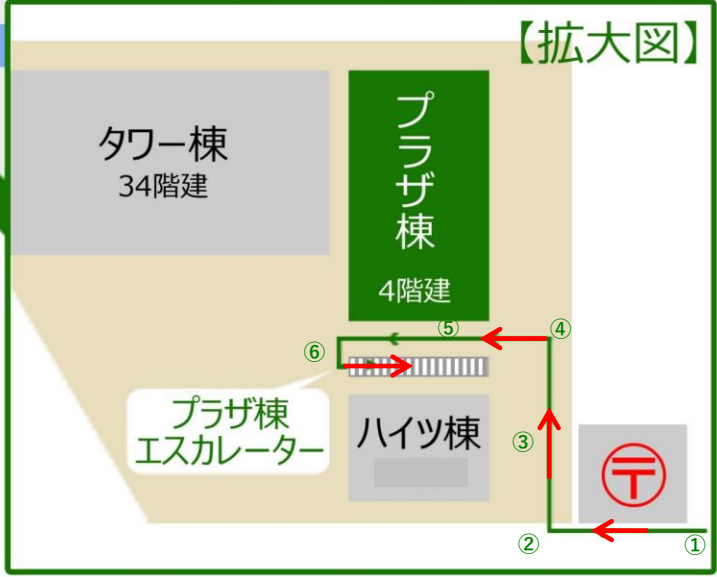

# －グランパーク 会議室・ホールご案内図－

下図をご参照いただき、  
 グランパーク敷地内の  
 道順にそって、お越してください。

Granpark

# －グランパーク 会議室・ホールご案内図－

エスカレーターで2階に上がりますと  
各会議室ごとにルートが分岐いたします。

3階 301・302・303会議室

4階 401ホール

➡ 3ページへ

ハイツ棟会議室

➡ 4ページへ

# ーグランパーク プラザ棟会議室 入室ルートー 【301・302・303会議室】 【401ホール】

エスカレーターで3階バルコニーまで上がり、  
写真の扉からご入館下さい。

➡ 3階 301・302・303会議室

➡ 4階へ 401ホール

# －グランパーク ハイツ棟会議室 入室ルート－

①エスカレーターで2階に上がり写真方向の扉に進む

②ハイツ棟内に進入したら  
矢印の方向に進む

③会議室の扉から入室