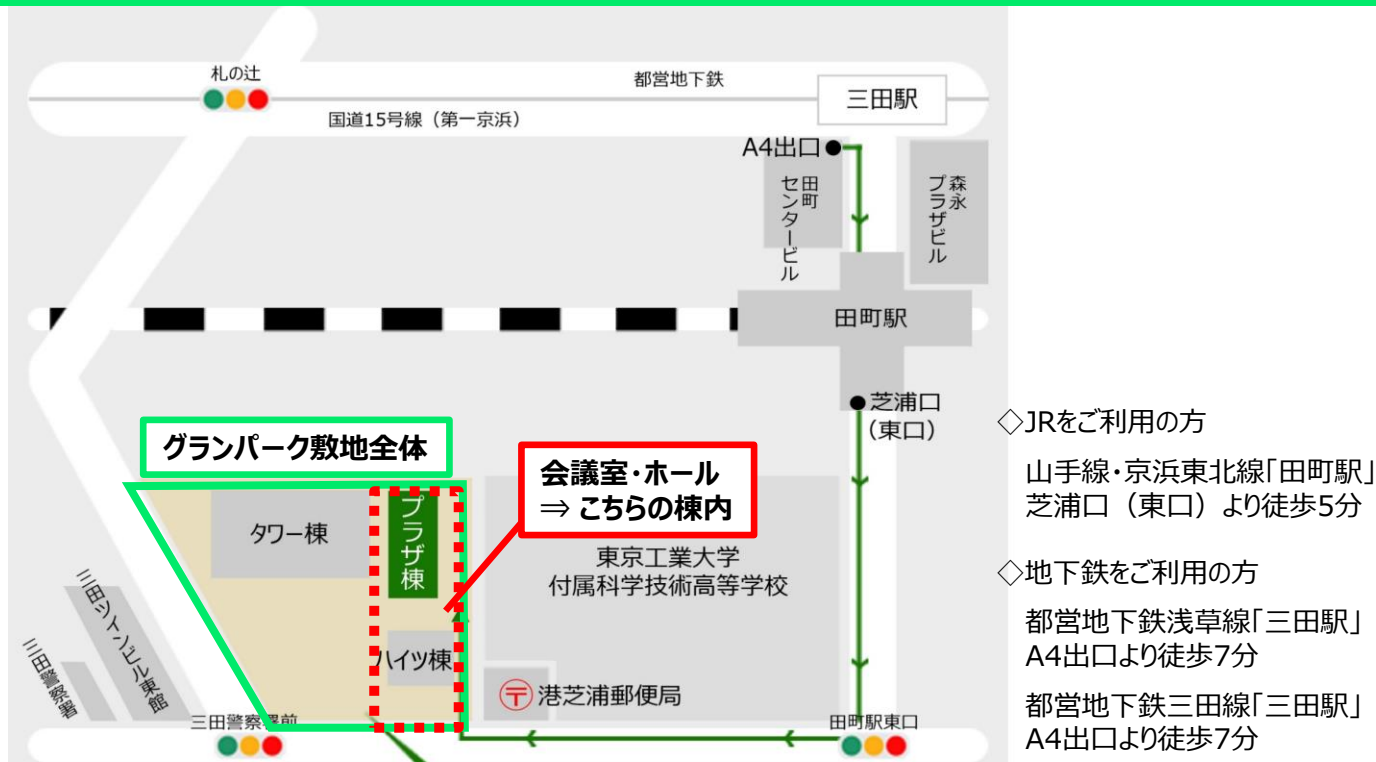

# －グランパーク 会議室・ホールご案内図－

下図をご参照いただき、  
 グランパーク敷地内の  
 道順にそって、お越してください。

Granpark

# －グランパーク 会議室・ホールご案内図－

エスカレーターで2階に上がりますと  
各会議室ごとにルートが分岐いたします。

3階 301・302・303会議室

4階 401ホール

➡ 3ページへ

ハイツ棟会議室

➡ 4ページへ